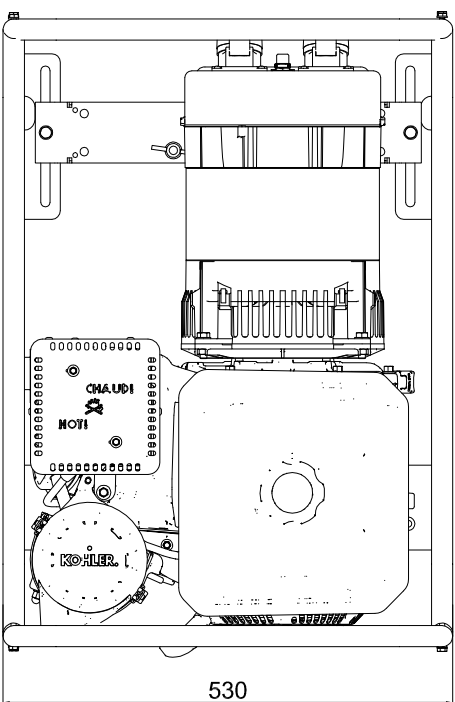

AK-700 SIN OPCIONALES

505  
530

740

520

AK-700 CON OPCIONALES:  
KIT DE RUEDAS Y ASAS  
CUADRO ELECTRICO

DATOS ORIENTATIVOS  
IMMESOL SE RESERVA EL DERECHO A  
MODIFICAR LOS DATOS SUMINISTRADOS

MOTOR: CH-440  
ALTERNADOR: S20W-110

530

CAPACIDAD DE DEPOSITO = 7,3 LTS

		<b>PROYECTO:</b> AK-700	
<small>Las dimensiones o cumplir en apariencia de dibujo, se han obtenido a partir de un modelo físico. No se garantiza la exactitud de las mismas. El fabricante no se responsabiliza de los errores de interpretación que se produzcan en la ejecución de los trabajos.</small>			
MODIFICADO	J.G.BELAR	15-ABR-2019	MATERIAL
DIBUJADO	J.G.BELAR	17-ABR-2018	TOLERANCIA GENERAL
COMPROBADO	J.L.SOLANO	15-ABR-2019	UDS
DENOMINACION:	AK-700	EXPRELENTE:	Nº PLANO
<b>DIMENSIONES GENERALES</b>		MARCA	
ESCALA			