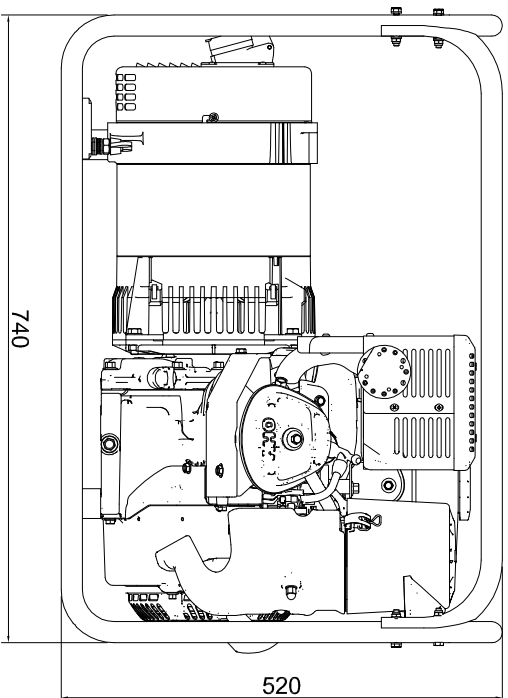

AK-700 SIN OPCIONALES

505  
530

740

520

AK-700 CON OPCIONALES:  
KIT DE RUEDAS Y ASAS  
CUADRO ELECTRICO

DATOS ORIENTATIVOS  
IMMESOL SE RESERVA EL DERECHO A  
MODIFICAR LOS DATOS SUMINISTRADOS

MOTOR: CH-440  
ALTERNADOR: S20W-110

530

CAPACIDAD DE DEPOSITO = 7,3 LTS

		<b>PROYECTO:</b> AK-700	
<small>Las dimensiones o cumplir en apariencia de dibujo, se han obtenido a partir de un modelo físico. No se garantiza la exactitud de las mismas. El fabricante no se responsabiliza de los errores de interpretación que se produzcan en la ejecución de los trabajos.</small>			
MODIFICADO	J.G.BELAR	15-ABR-2019	MATERIAL
DIBUJADO	J.G.BELAR	17-ABR-2018	TOLERANCIA GENERAL
COMPROBADO	J.L.SOLANO	15-ABR-2019	UDS
DENOMINACION:	AK-700	EXPRELENTE:	Nº PLANO
<b>DIMENSIONES GENERALES</b>		MARCA	
ESCALA			