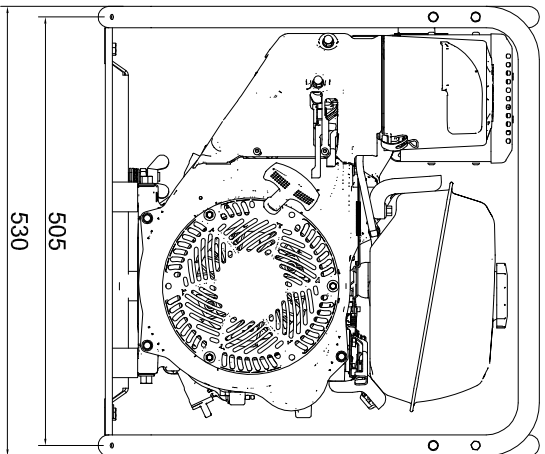

AK-700 SIN OPCIONALES

505  
530

740

520

AK-700 CON OPCIONALES:  
KIT DE RUEDAS Y ASAS  
CUADRO ELECTRICO

DATOS ORIENTATIVOS  
IMMESOL SE RESERVA EL DERECHO A  
MODIFICAR LOS DATOS SUMINISTRADOS

MOTOR: CH-440  
ALTERNADOR: S20W-110

530

CAPACIDAD DE DEPOSITO = 7,3 LTS

		<b>PROYECTO:</b> AK-700	
<small>Las dimensiones o cumplir en apariencia de dibujo, se han obtenido a partir de un modelo físico. No se garantiza la exactitud de las mismas. El fabricante no se responsabiliza de los errores de interpretación que se produzcan en la ejecución de los trabajos.</small>			
MODIFICADO	J.G.BELAR	15-ABR-2019	MATERIAL
DIBUJADO	J.G.BELAR	17-ABR-2018	TOLERANCIA GENERAL
COMPROBADO	J.L.SOLANO	15-ABR-2019	UDS
DENOMINACION:	AK-700	EXPRELENTE:	Nº PLANO
<b>DIMENSIONES GENERALES</b>		MARCA	
ESCALA			