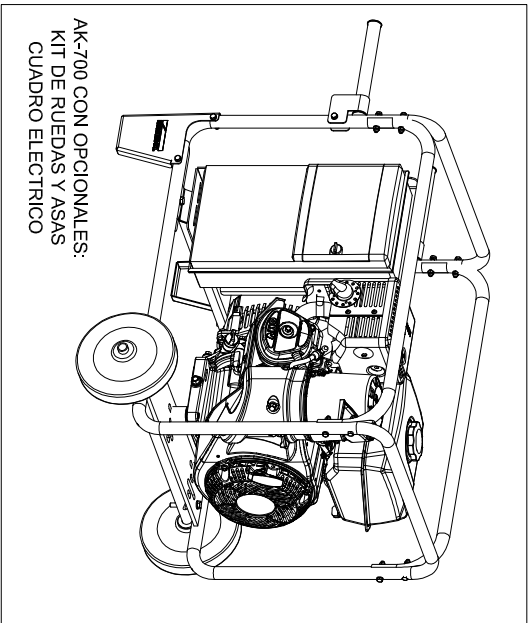

AK-700 SIN OPCIONALES

505  
530

740

520

AK-700 CON OPCIONALES:  
KIT DE RUEDAS Y ASAS  
CUADRO ELECTRICO

DATOS ORIENTATIVOS  
IMMESOL SE RESERVA EL DERECHO A  
MODIFICAR LOS DATOS SUMINISTRADOS

MOTOR: CH-440  
ALTERNADOR: S20W-110

530

CAPACIDAD DE DEPOSITO = 7,3 LTS

		<b>PROYECTO:</b> AK-700	
<small>Las dimensiones o cumplir en apariencia de dibujo, se han obtenido a partir de un modelo físico. No se garantiza la exactitud de las mismas. El fabricante no se responsabiliza de los errores de interpretación que se produzcan en la ejecución de los trabajos.</small>			
MODIFICADO	J.G.BELAR	15-ABR-2019	MATERIAL
DIBUJADO	J.G.BELAR	17-ABR-2018	TOLERANCIA GENERAL
COMPROBADO	J.L.SOLANO	15-ABR-2019	UDS
DENOMINACION:	AK-700	EXPRELENTE:	Nº PLANO
<b>DIMENSIONES GENERALES</b>		MARCA	
ESCALA			