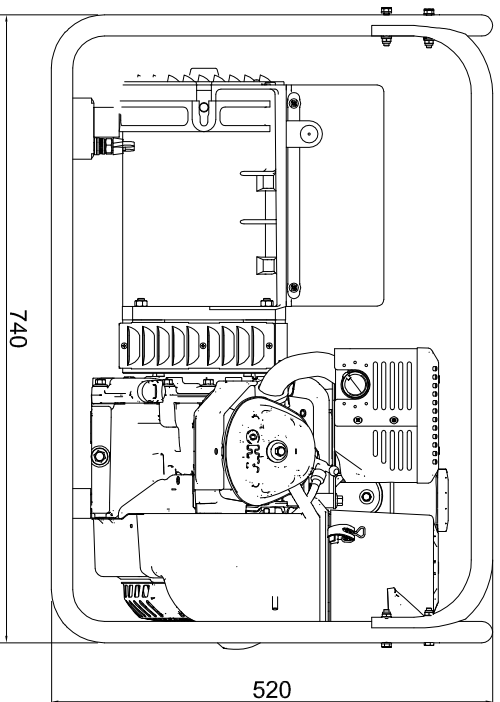

AK-550 SIN OPCIONALES

505  
530

740

520

AK-550 CON OPCIONALES:  
KIT DE RUEDAS Y ASAS  
CUADRO ELECTRICO

MOTOR: CH-395  
ALTERNADOR: TR1-30/2

DATOS ORIENTATIVOS  
INMESOL SE RESERVA EL DERECHO A  
MODIFICAR LOS DATOS SUMINISTRADOS

530

CAPACIDAD DE DEPOSITO = 7.3 LTS

		<b>PROYECTO:</b> AK-550	
<small>Las imágenes o copias de aparatos de dibujo, de texto, de vídeo, de audio, de software, de Internet o de cualquier otro tipo, que se presenten en un soporte electrónico, de Internet o de cualquier otro tipo, no se consideran como propiedad intelectual de INMESOL, sino que pertenecen al titular de los derechos de autor correspondientes.</small>			
CODIGO	DESCRIPCION	FECHA	ESCALA
<b>DIMENSIONES GENERALES</b>		<b>PROYECTO:</b> AK-550	<b>MATERIAL:</b>
MODIFICADO	J.G.BELAR	12-ABR-2019	TOLERANCIA GENERAL
DIBUJADO	J.G.BELAR	17-ABR-2018	UDS
COMPROBADO	J.L.SOLANO	12-ABR-2019	EXPEDIENTE:
<b>DENOMINACION:</b> AK-550		<b>Nº PLANO</b>	
<b>ESCALA</b>		<b>MARCA</b>	