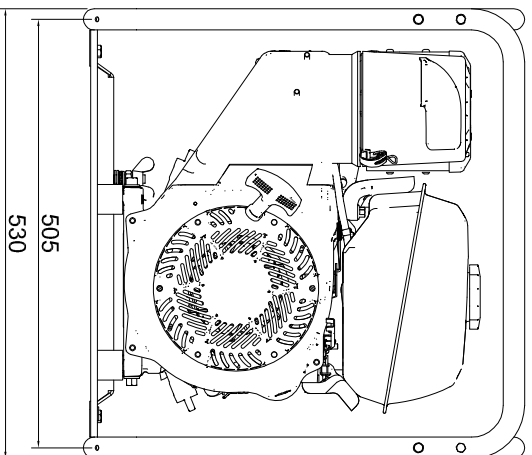

AK-550 SIN OPCIONALES

505  
530

740

520

AK-550 CON OPCIONALES:  
KIT DE RUEDAS Y ASAS  
CUADRO ELECTRICO

MOTOR: CH-395  
ALTERNADOR: TR1-30/2

DATOS ORIENTATIVOS  
INMESOL SE RESERVA EL DERECHO A  
MODIFICAR LOS DATOS SUMINISTRADOS

530

CAPACIDAD DE DEPOSITO = 7.3 LTS

		<b>PROYECTO:</b> AK-550	
<small>Las imágenes o copias de aparatos de dibujo, de texto, de vídeo, de audio, de software, de Internet o de cualquier otro tipo, que se presenten en un soporte electrónico, de Internet o de cualquier otro tipo, no se consideran como propiedad intelectual de INMESOL, sino que pertenecen al titular de los derechos de autor correspondientes.</small>			
CODIGO	DESCRIPCION	FECHA	ESCALA
<b>DIMENSIONES GENERALES</b>		<b>PROYECTO:</b> AK-550	<b>MATERIAL:</b>
MODIFICADO	J.G.BELAR	12-ABR-2019	TOLERANCIA GENERAL
DIBUJADO	J.G.BELAR	17-ABR-2018	UDS
COMPROBADO	J.L.SOLANO	12-ABR-2019	EXPEDIENTE:
<b>DENOMINACION:</b> AK-550		<b>Nº PLANO</b>	
<b>ESCALA</b>		<b>MARCA</b>	