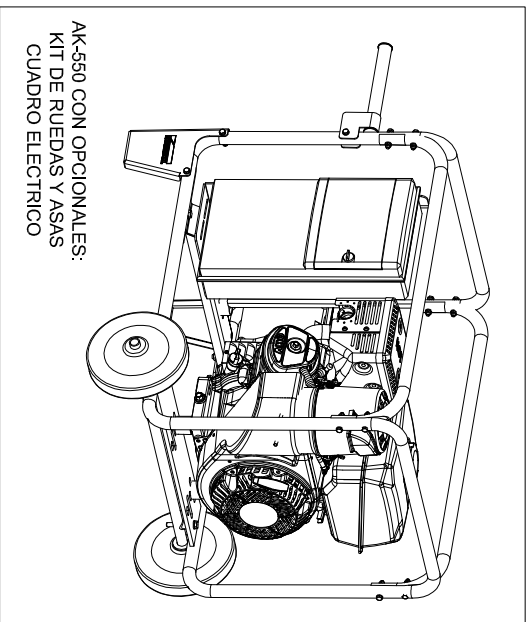

AK-550 SIN OPCIONALES

505  
530

740

520

AK-550 CON OPCIONALES:  
KIT DE RUEDAS Y ASAS  
CUADRO ELECTRICO

MOTOR: CH-395  
ALTERNADOR: TR1-30/2

DATOS ORIENTATIVOS  
INMESOL SE RESERVA EL DERECHO A  
MODIFICAR LOS DATOS SUMINISTRADOS

530

CAPACIDAD DE DEPOSITO = 7.3 LTS

		<b>PROYECTO:</b> AK-550	
<small>Las imágenes o copias de aparatos de dibujo, de texto, de vídeo, de audio, de software, de Internet o de cualquier otro tipo, que se presenten en un soporte electrónico, de Internet o de cualquier otro tipo, no se consideran como propiedad intelectual de INMESOL, sino que pertenecen al titular de los derechos de autor correspondientes.</small>			
CODIGO	DESCRIPCION	FECHA	ESCALA
<b>DIMENSIONES GENERALES</b>		<b>PROYECTO:</b> AK-550	<b>MATERIAL:</b>
MODIFICADO	J.G.BELAR	12-ABR-2019	TOLERANCIA GENERAL
DIBUJADO	J.G.BELAR	17-ABR-2018	UDS
COMPROBADO	J.L.SOLANO	12-ABR-2019	EXPEDIENTE:
<b>DENOMINACION:</b> AK-550		<b>Nº PLANO</b>	
<b>ESCALA</b>		<b>MARCA</b>	