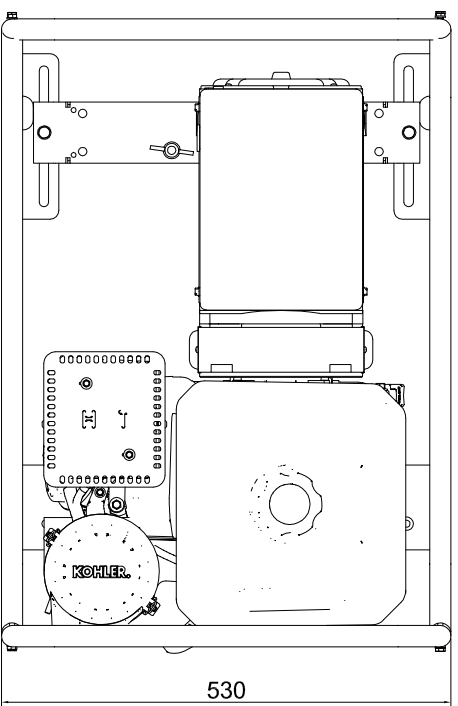

AK-550 SIN OPCIONALES

505  
530

740

520

AK-550 CON OPCIONALES:  
KIT DE RUEDAS Y ASAS  
CUADRO ELECTRICO

MOTOR: CH-395  
ALTERNADOR: TR1-30/2

DATOS ORIENTATIVOS  
INMESOL SE RESERVA EL DERECHO A  
MODIFICAR LOS DATOS SUMINISTRADOS

530

CAPACIDAD DE DEPOSITO = 7.3 LTS

		<b>PROYECTO:</b> AK-550	
<small>Las imágenes o copias de aparatos de dibujo, de texto, de vídeo, de audio, de software, de Internet o de cualquier otro tipo, que se presenten en un soporte electrónico, de Internet o de cualquier otro tipo, no se consideran como propiedad intelectual de INMESOL, sino que pertenecen al titular de los derechos de autor correspondientes.</small>			
CODIGO	DESCRIPCION	FECHA	ESCALA
<b>DIMENSIONES GENERALES</b>		<b>PROYECTO:</b> AK-550	<b>MATERIAL:</b>
MODIFICADO	J.G.BELAR	12-ABR-2019	TOLERANCIA GENERAL
DIBUJADO	J.G.BELAR	17-ABR-2018	UDS
COMPROBADO	J.L.SOLANO	12-ABR-2019	EXPEDIENTE:
<b>DENOMINACION:</b> AK-550		<b>Nº PLANO</b>	
<b>ESCALA</b>		<b>MARCA</b>	